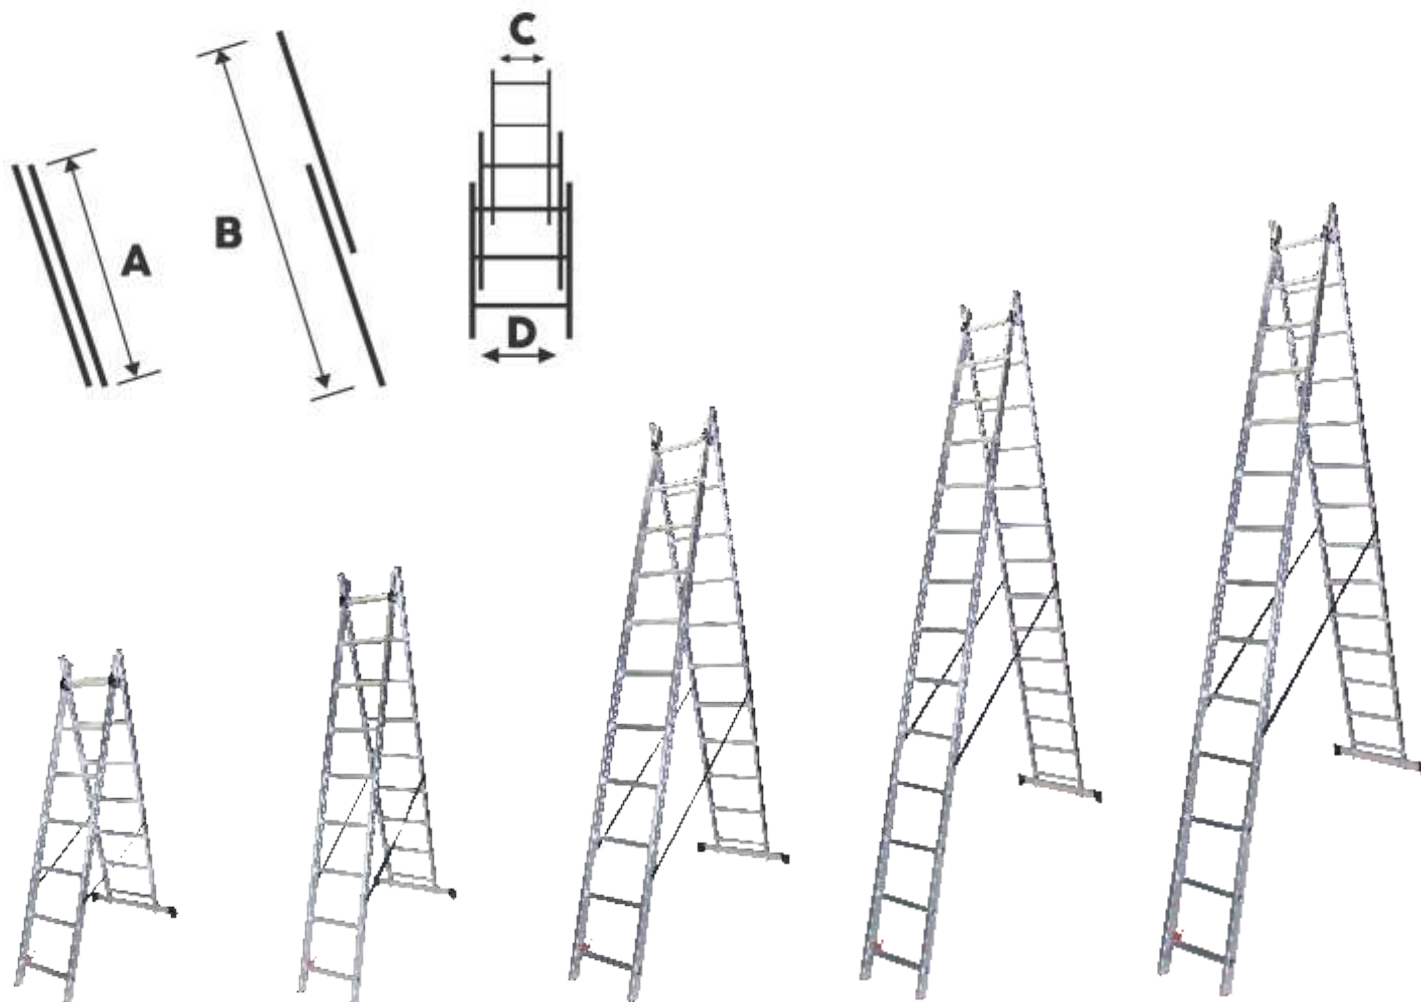

Scara dubla aluminiu

Scari pliabile pentru utilizare profesionala
Se poate utiliza ca scara dubla, simpla si extinsa
In conformitate cu directiva EN131 ce suporta o greutate a utilizatorului de pana la 150 kg.

Scara aluminiu	STR207	STR209	STR211	STR214	STR217
Numar trepte	2x7	2x9	2x11	2x14	2x17
A - Inaltime scara dubla	186 cm	240 cm	300 cm	386 cm	467 cm
B - Inaltime max.	315 cm	425 cm	530 cm	680 cm	830 cm
C - Latime segment 1	35 cm	35 cm	35 cm	35 cm	35 cm
D - Latime segment 2	42 cm	42 cm	42 cm	42 cm	42 cm
Greutate max. operare	150 kg	150 kg	150 kg	150 kg	150 kg
Greutate scara	6,5 kg	7,9 kg	9,8 kg	11,6 kg	13,6 kg
Dimensiuni ambalata LxIxh (cm)	200x42x11	247x42x11	295x42x11	381x42x11	472x42x11